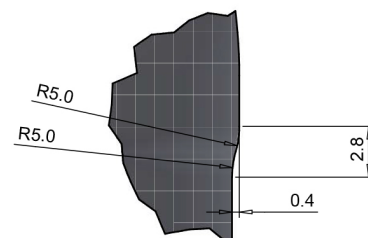

(A)
PANEL DETAIL
(5 : 1)

VIEW OF BASE
SHOWING ALPHA NUMERIC CODE
AND STANDING AREA EMBOSSED
WITH STIPPLE

330 ML STANDARD BEER	Color	Ámbar ■	Código ▶	GPBC1927	
	Panel etiqueta	87,2 mm	Peso	210 g	
Capacidad	330 ± 6,6 ml	Diámetro	60,4 ± 1,3 mm	Boca	Tapón Corona 26 mm
Capacidad max	346,5 ± 6,6 ml	Carbonatación	3 bar	Altura de llenado	49 mm
Altura	226,9 ± 1,6 mm	Peso (PE) por palet	TBC	Vacuidad	16,5 ml (5,0 %)
Altura palet	1,3 m	Peso del palet	393 kg	Unidades palet	1.805 pcs